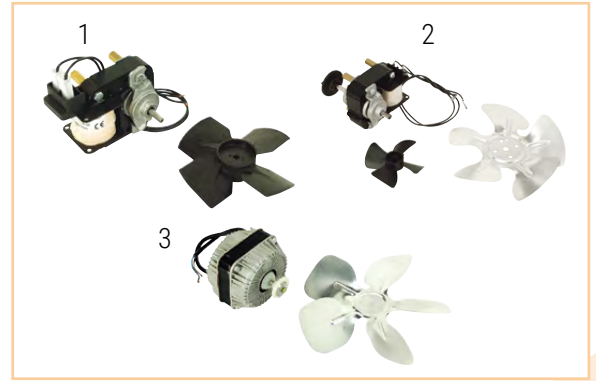

VENTILADORES NOVITAL

Producto	Referencia
1. Ventilador Covatutto mod. 20	1100-0310
2. Ventilador Covatutto mod. 24/54	1100-0311
3. Ventilador Covatutto mod. 120/108/162	1100-0300

RESISTENCIAS RECAMBIO NOVITAL

Producto	Referencia
1. Resistencia recambio Covatutto mod. 20/40/120	1100-0330
2. Resistencia recambio Covatutto mod. 24/54/108/162	1100-0332
3. Chasis soporte y resistencia Covatutto 20	1100-0326

RECAMBIO CONJUNTO ELÉCTRICO COMPLETO

- Compatible con modelos 40/120/108/162.
- Conjunto completo de recambio o para auto construcción de incubadora caseras. Incorpora termostato regulable, luz interior, sistema de calefacción y ventilación completo.
- Muy recomendable para actualizar modelos 40 o 120.
- Tensión de alimentación 220V
- Consumo promedio 90w/h l
(Termómetro no incluido.)

Producto	Referencia
Recambio conjunto eléctrico completo	1100-01177