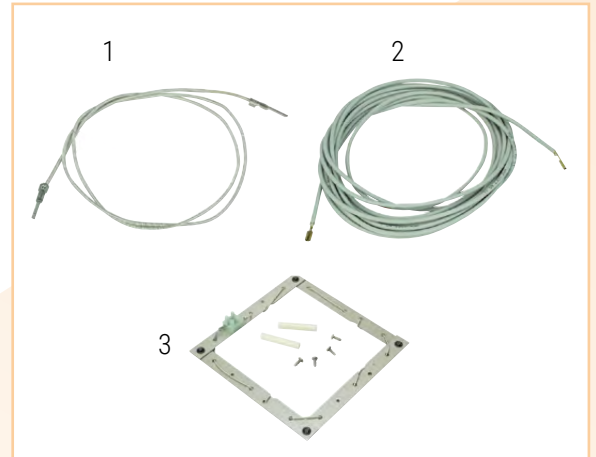

VENTILADORES NOVITAL

Producto	Referencia
1. Ventilador Covatutto mod. 20	1100-0310
2. Ventilador Covatutto mod. 24/54	1100-0311
3. Ventilador Covatutto mod. 120/108/162	1100-0300

RESISTENCIAS RECAMBIO NOVITAL

Producto	Referencia
1. Resistencia recambio Covatutto mod. 20/40/120	1100-0330
2. Resistencia recambio Covatutto mod. 24/54/108/162	1100-0332
3. Chasis soporte y resistencia Covatutto 20	1100-0326

RECAMBIO CONJUNTO ELÉCTRICO COMPLETO

- Compatible con modelos 40/120/108/162.
- Conjunto completo de recambio o para auto construcción de incubadora caseras. Incorpora termostato regulable, luz interior, sistema de calefacción y ventilación completo.
- Muy recomendable para actualizar modelos 40 o 120.
- Tensión de alimentación 220V
- Consumo promedio 90w/h l
(Termómetro no incluido.)